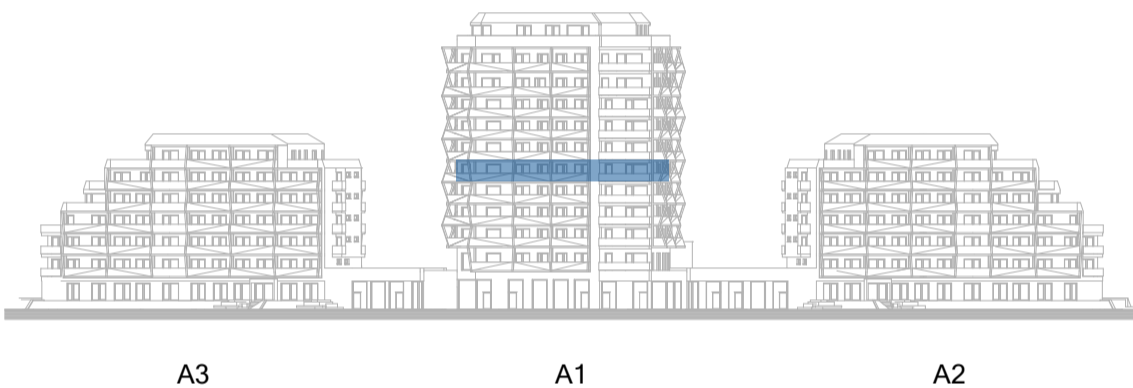

#### TERASY

A1.608.T1	TERASA	9,2
		<b>9,2 m<sup>2</sup></b>
		<b>68,1 m<sup>2</sup></b>

POHLED Z ULICE KOMÁROVSKÁ

SCHÉMA PODLAŽÍ